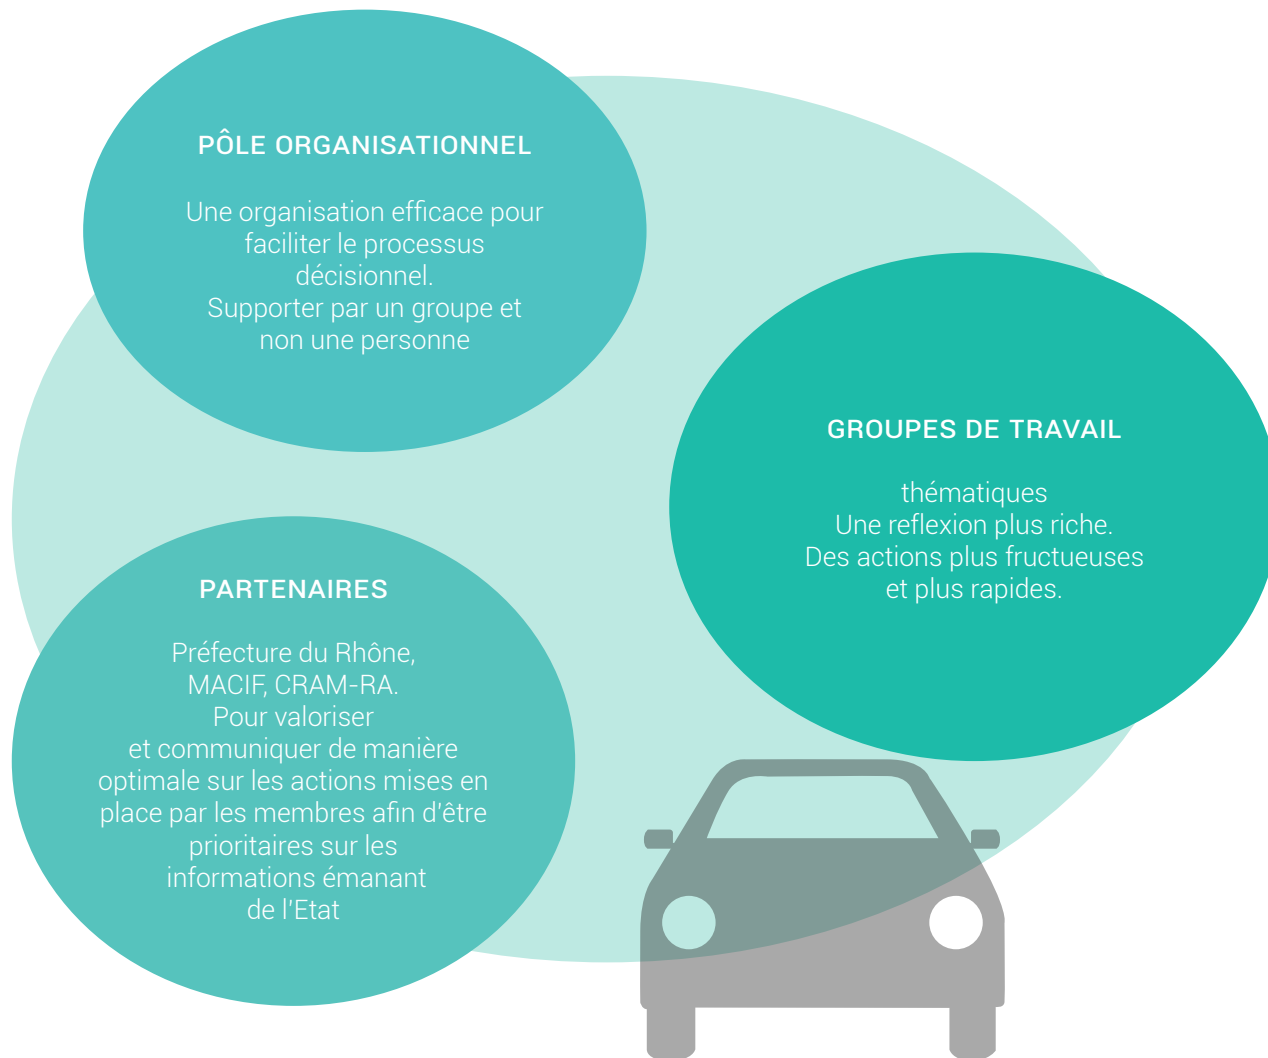

LE CLUB ENTREPRISES SÉCURITÉ ROUTIÈRE RHÔNE C'EST

Un regroupement d'entreprises qui veut asseoir le club comme un **PARTENAIRE** privilégié, interlocuteur global de sécurité routière. L'expérience des préventeurs est au service de l'amélioration et de la maîtrise des risques routiers professionnels.

NOS OBJECTIFS

Le Club Entreprises Rhône a pour but de promouvoir la culture Sécurité Routière au sein de ses différentes entreprises membres. L'objectif principal est de se positionner comme un club pro actif qui évolue afin de mener des actions efficaces pour diminuer l'accidentologie dans le milieu professionnel.

- Bénéficier de l'alliance entre les différentes structures,
- Disposer de plusieurs outils, expertise et mesurabilité,
- Avoir une motivation supplémentaire,
- Mener des actions collectives
- Aller de l'avant et progresser.